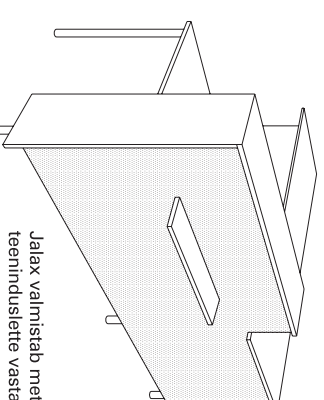

TEENINDUSLETID

Jalax valmistab metallraamistikul
teeninduslette vastavalt teile ja joonistele

VIIMISTLUSMATERJALID

Standardvärvid

Eritellimused

METALL	RAL 7035	RAL 7035	RAL värvikaardi alusel
	Kask	Pöök	Erinevate tootjate kataloogid
MELAMIN	Kask	Pöök	Süsteemse peitsikaardi alusel
PUIT