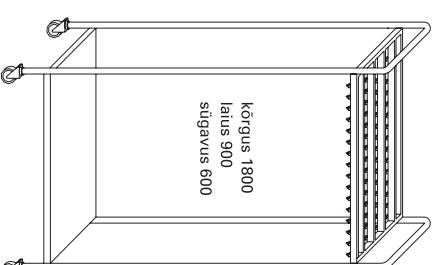

TUGIRISTID

VAHETALAD

Tugiristid ja vahetalad monteeritakse L ja T postide vahele riulite stabiilsuse tagamiseks. Igasse postivaheesse paigaldatakse 1 komplekt vahetalasid ning üle ühe postivahe on vajalik tugirist.

KANDURIID h=27cm

KANDURIID h=18cm

METALLIST RIULIID

STATILIBED KALDRIULIID

LIIGUTATAVAD KALDRIULIID

VALGUSTID KATUSTELE

JALAX

RAAMATUKOGURIILITE KATALOOG

STENDID

STEND 1

STEND 2

RAAMATUKOGUMISKÄRU

MAGI

Kõrgus 800
Laius 650
Sügavus 350

RM8-44*

Kõrgus 1800
Laius 900
Sügavus 600