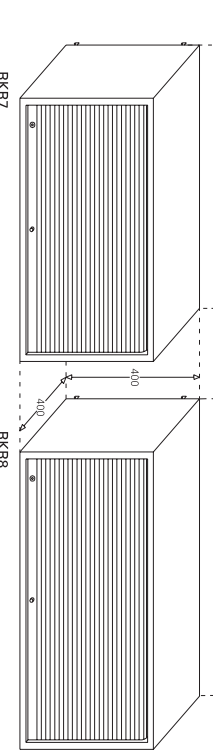

TUGIRISTID

VAHETALAD

Tugiristid ja vahetalad monteeritakse L ja T postide vahele riulite stabiilsuse tagamiseks. Igasse postivaheesse paigaldatakse 1 komplekt vahetalasid ning üle ühe postivahe on vajalik tugirist.

KANDURIID h=27cm

KANDURIID h=18cm

METALLIST RIULIID

STATILIBED KALDRIULIID

LIIGUTATAVAD KALDRIULIID

VALGUSTID KATUSTELE

JALAX

RAAMATUKOGURIILITE KATALOOG

STENDID

STEND 1

STEND 2

RAAMATUKOGUMISKÄRU

MAGI

Kõrgus 800
Laius 650
Sügavus 350

RM8-44*

Kõrgus 1800
Laius 900
Sügavus 600