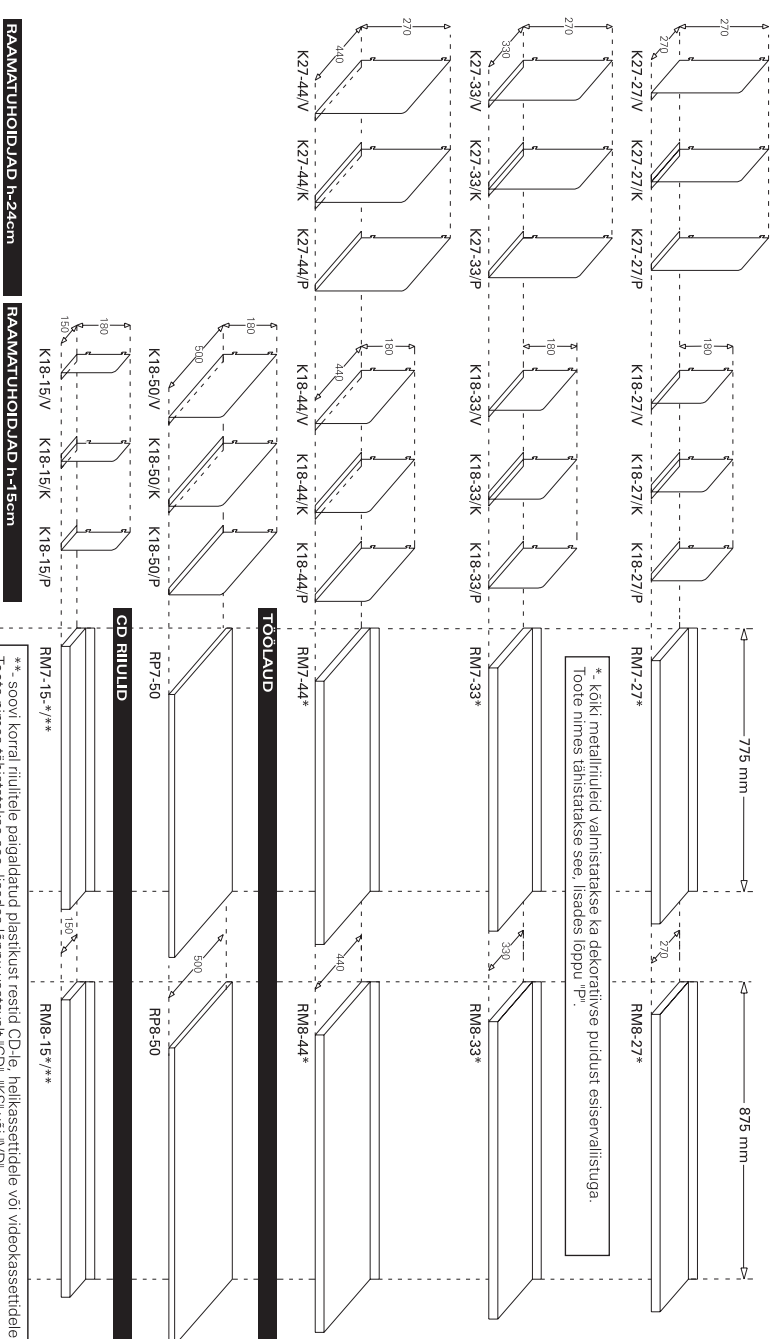

TUGIRISTID

VAHETALAD

Tugiristid ja vahetalad monteeritakse L ja T postide vahele riulite stabiilsuse tagamiseks. Igasse postivaheesse paigaldatakse 1 komplekt vahetalasid ning üle ühe postivahe on vajalik tugirist.

KANDURIID h=27cm

KANDURIID h=18cm

METALLIST RIULIID

STATILIBED KALDRIULIID

LIIGUTATAVAD KALDRIULIID

VALGUSTID KATUSTELE

JALAX

RAAMATUKOGURIILITE KATALOOG

STENDID

STEND 1

STEND 2

RAAMATUKOGUMISKÄRU

MAGI

Kõrgus 800
Laius 650
Sügavus 350

RM8-44*

Kõrgus 1800
Laius 900
Sügavus 600