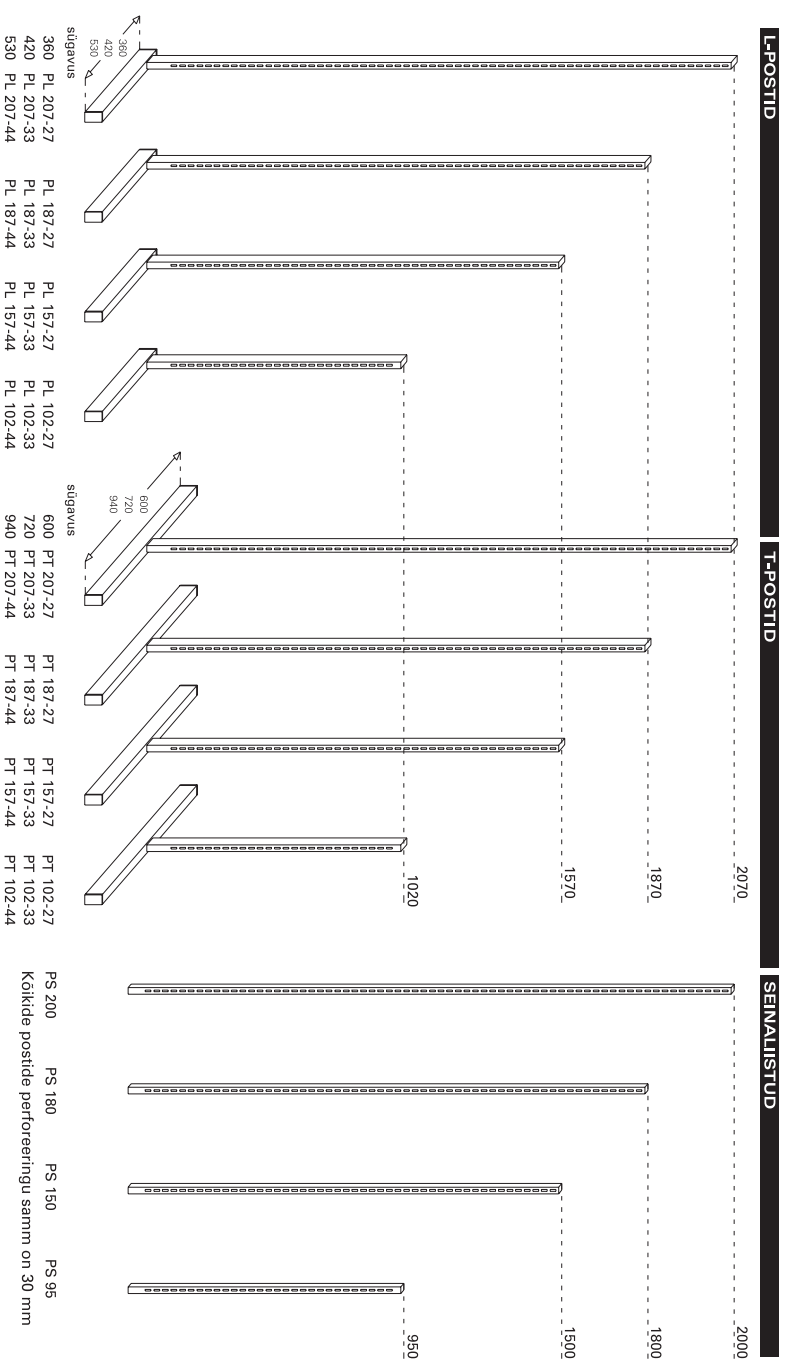

Hea koostööpartner!

Jalax on oma üle 10 aastase tegevusaasta jooksul tõusnud Eestis turuliidriks metallmööbli valdas, pakkudes nii lihtsaid ja praktilisi riulisüsteeme raamatukogudele, arhiividele ja ladudele, kui ka istemööblit kohvikutele, restoranidele, koolidele jne. Käesolevasse metallriulite detail-kataloogi on koondatud enim kasutatud leitud riulite ja nende osade ülevaade, hõlbustamaks süsteemide komplekteerimist ning tellimist. Tänu paindlikule tootmisüksusele on lisaks siin kujutatud detailidele alati võimalik leida iga tellija vajadustele vastavaid lahendusi – meie müügiüksus ei nõustab, abistab ja vastab meeldi! Teie küsimustele.
Meeldivat komplekteerimisi!

TUGIRISTID

VAHETALAD

Tugiristid ja vahetalad monteeritakse L ja T postide vahele riulite stabiilsuse tagamiseks. Igasse postivaheesse paigaldatakse 1 komplekt vahetalasid ning üle ühe postivahe on vajalik tugirist.

KANDURIID h=27cm

KANDURIID h=18cm

METALLIST RIULIID

STATILIBED KALDRIULIID

LIIGUTATAVAD KALDRIULIID

VALGUSTID KATUSTELE

JALAX

RAAMATUKOGURIILITE KATALOOG

STENDID

STEND 1

STEND 2

RAAMATUKOGUMISKÄRU

MAGI

Kõrgus 800
Laius 650
Sügavus 350

RM8-44*

Kõrgus 1800
Laius 900
Sügavus 600