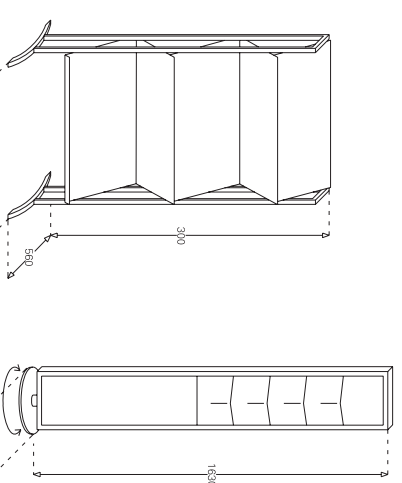

TUGIRISTID

VAHETALAD

Tugiristid ja vahetalad monteeritakse L ja T postide vahele riulite stabiilsuse tagamiseks. Igasse postivaheesse paigaldatakse 1 komplekt vahetalasid ning üle ühe postivahe on vajalik tugirist.

KANDURIID h=27cm

KANDURIID h=18cm

METALLIST RIULIID

STATILIBED KALDRIULIID

LIIGUTATAVAD KALDRIULIID

VALGUSTID KATUSTELE

JALAX

RAAMATUKOGURIILITE KATALOOG

STENDID

STEND 1

STEND 2

RAAMATUKOGUMISKÄRU

MAGI

Kõrgus 800
Laius 650
Sügavus 350

RM8-44*

Kõrgus 1800
Laius 900
Sügavus 600