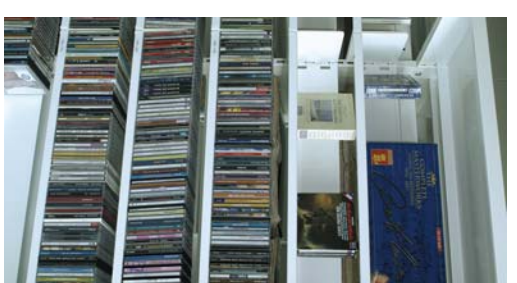

KANDURIID h=27cm

KANDURIID h=18cm

METALLIST RIULIID

STATILIBED KALDRIULIID

LIIGUTATAVAD KALDRIULIID

VALGUSTID KATUSTELE