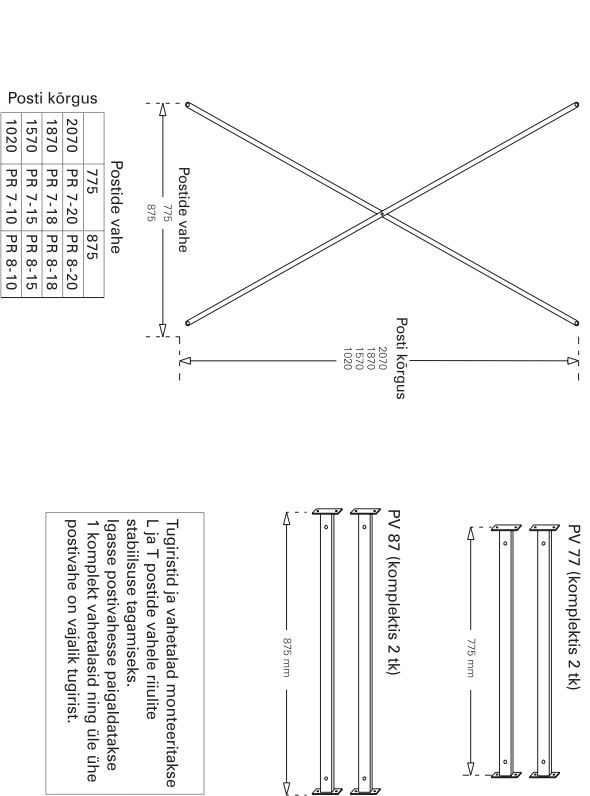

TUGIRISTID

VAHETALAD

Tugiristid ja vahetalad monteeritakse L ja T postide vahele riulite stabiilsuse tagamiseks. Igasse postivaheesse paigaldatakse 1 komplekt vahetalasid ning üle ühe postivahe on vajalik tugirist.

KANDURIID h=27cm

KANDURIID h=18cm

METALLIST RIULIID

STATILIBED KALDRIULIID

LIIGUTATAVAD KALDRIULIID

VALGUSTID KATUSTELE

JALAX

RAAMATUKOGURIILITE KATALOOG

STENDID

STEND 1

STEND 2

RAAMATUKOGUMISKÄRU

MAGI

Kõrgus 800
Laius 650
Sügavus 350

RM8-44*

Kõrgus 1800
Laius 900
Sügavus 600