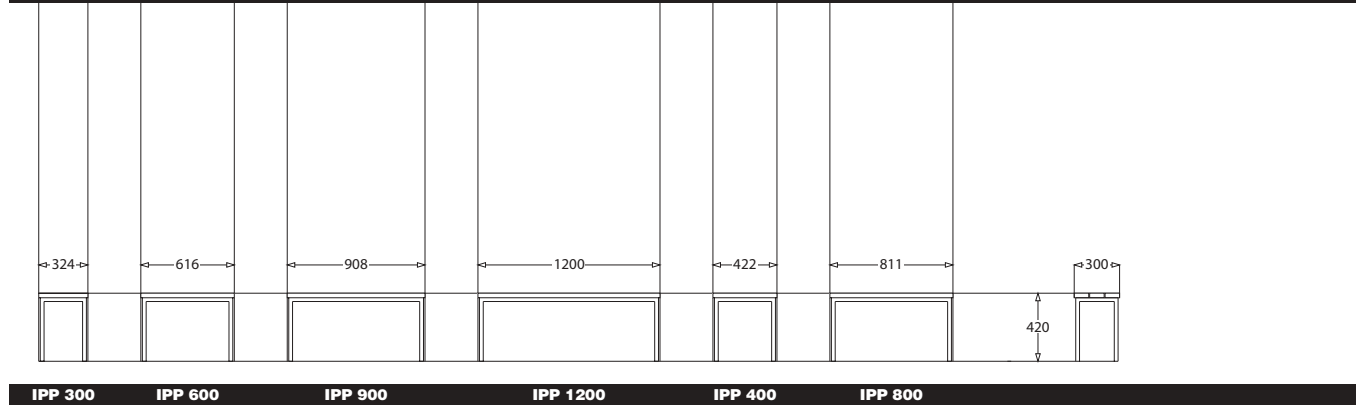

RIIDEKAPID, PINGID JA NAGID

	PN 1/60 PN 2/60	PN 1/90 PN 2/90	PN 1/120 PN 2/120	PN 1/150 PN 2/150
Laius (mm)	600	900	1200	1500
Nagisid	4/8	6/12	8/16	10/20