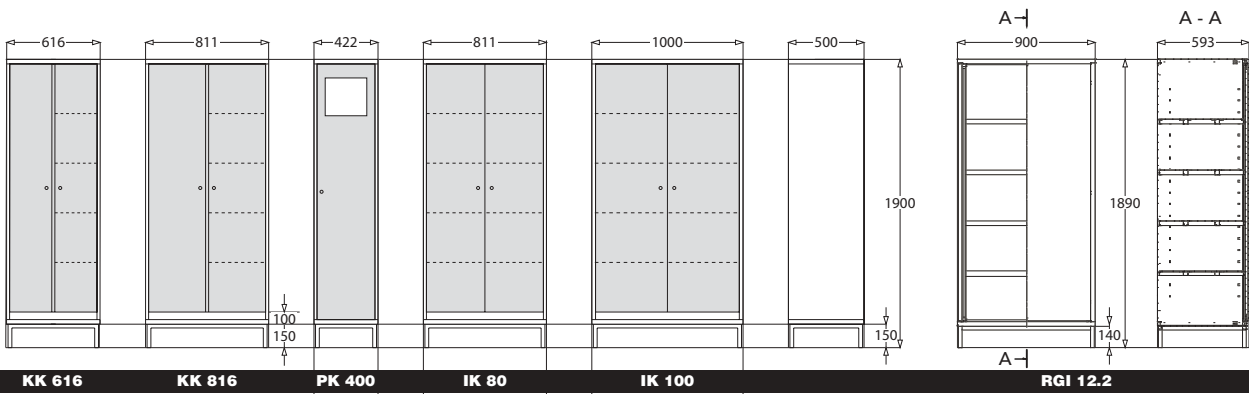

ERIOTSTARBELINE MÖÖBEL

RTL - metallist raske töölaud
Lauaplaat - puit, värvitud metall või roostevaba teras

KTL - metallist kerge töölaud
Lauaplaat - laminaat

Tool MG - metallkarkass ja vineer