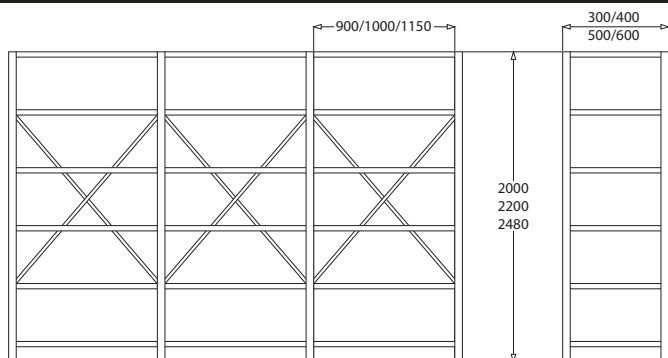

LIKUV RIIUL