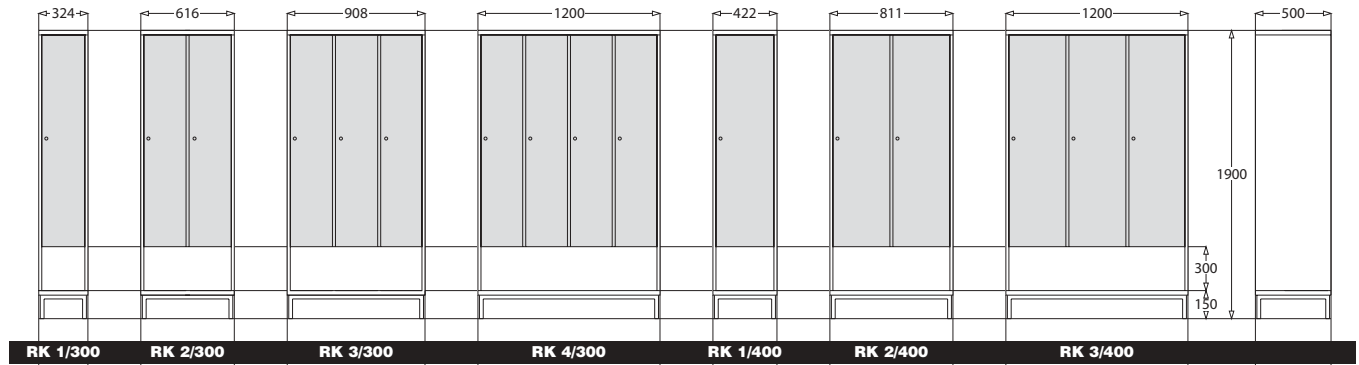

RIIDEKAPID, PINGID JA NAGID

	PN 1/60 PN 2/60	PN 1/90 PN 2/90	PN 1/120 PN 2/120	PN 1/150 PN 2/150
Laius (mm)	600	900	1200	1500
Nagisid	4/8	6/12	8/16	10/20