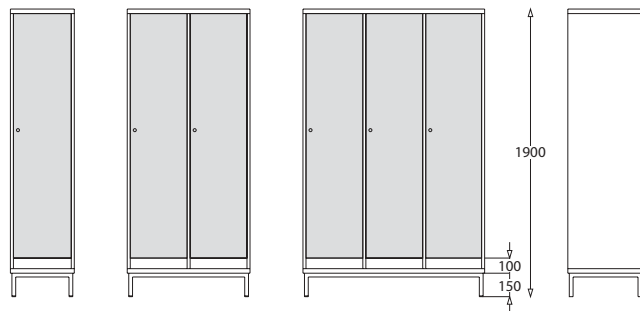

RIIDEKAPID

RK 1/400 PU   RK 2/400 PU   RK 3/400 PU