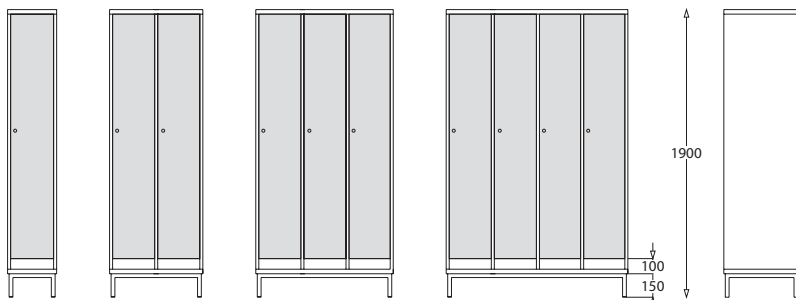

RK 1/300 PU   RK 2/300 PU   RK 3/300 PU   RK 4/300 PU