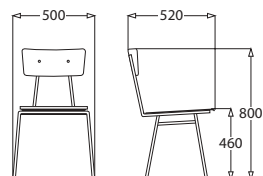

RTL/KTL 1000X800