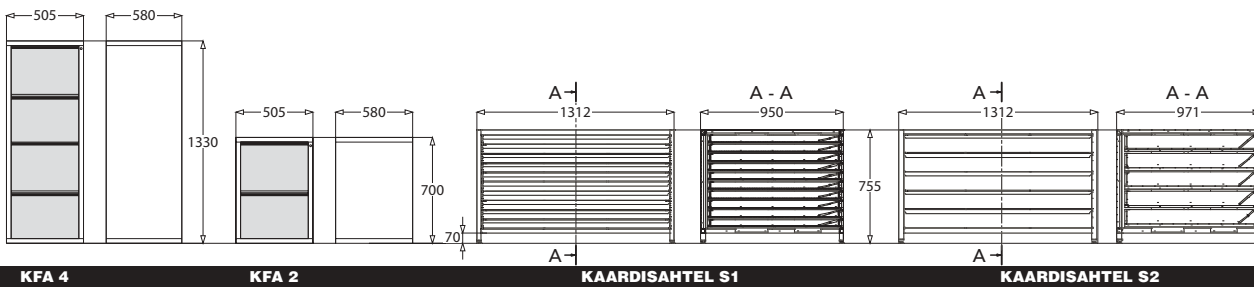

ERIOTSTARBELINE MÖÖBEL

RTL - metallist raske töölaud
Lauaplaat - puit, värvitud metall või roostevaba teras

KTL - metallist kerge töölaud
Lauaplaat - laminaat

Tool MG - metallkarkass ja vineer