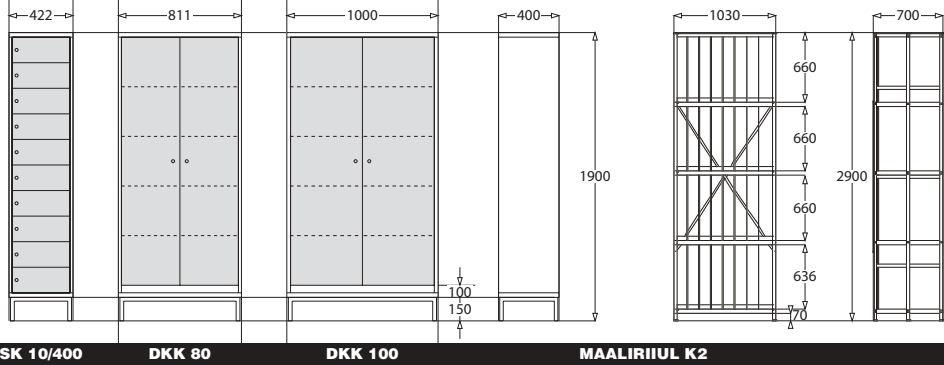

ERIOTSTARBELINE MÖÖBEL

RTL - metallist raske töölaud
Lauaplaat - puit, värvitud metall või roostevaba teras

KTL - metallist kerge töölaud
Lauaplaat - laminaat

Tool MG - metallkarkass ja vineer