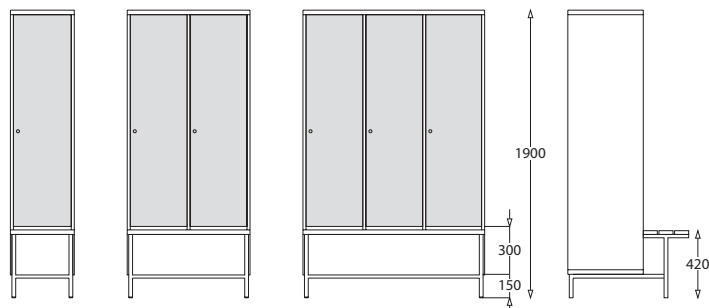

RK 1/400 IPP   RK 2/400 IPP   RK 3/400 IPP