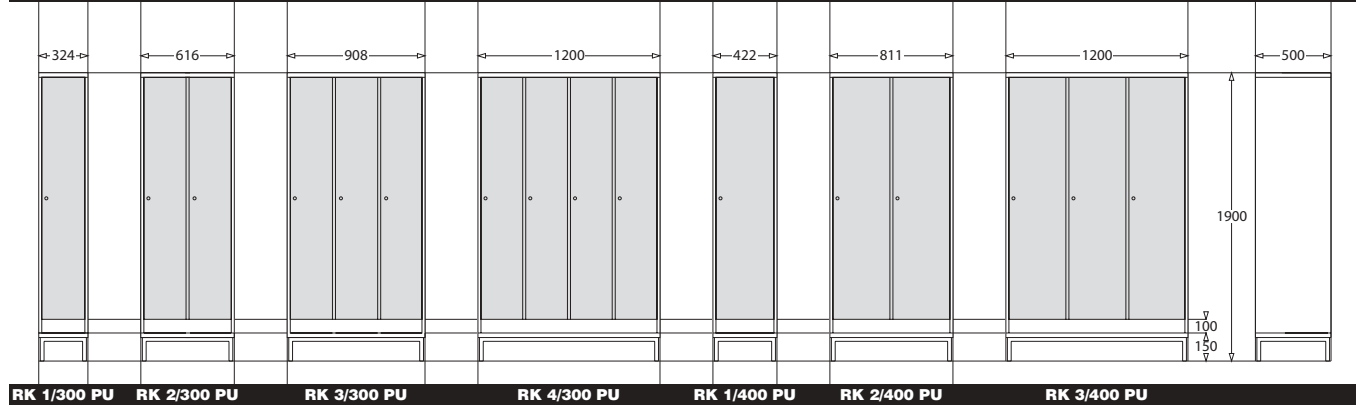

RIIDEKAPID, PINGID JA NAGID

	PN 1/60 PN 2/60	PN 1/90 PN 2/90	PN 1/120 PN 2/120	PN 1/150 PN 2/150
Laius (mm)	600	900	1200	1500
Nagisid	4/8	6/12	8/16	10/20