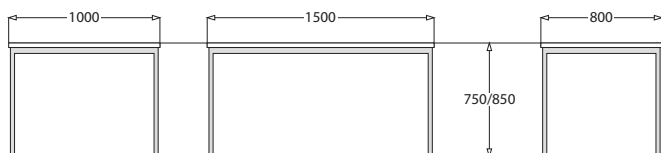

RTL/KTL 1000X800