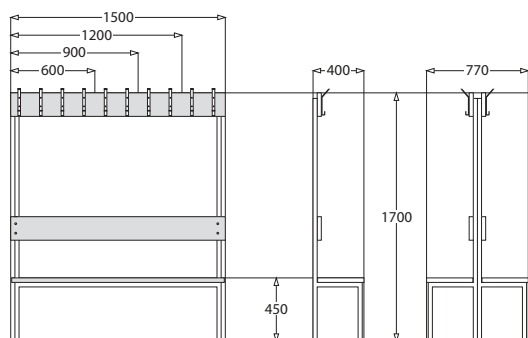

RIIDEKAPID, PINGID JA NAGID

	PN 1/60 PN 2/60	PN 1/90 PN 2/90	PN 1/120 PN 2/120	PN 1/150 PN 2/150
Laius (mm)	600	900	1200	1500
Nagisid	4/8	6/12	8/16	10/20