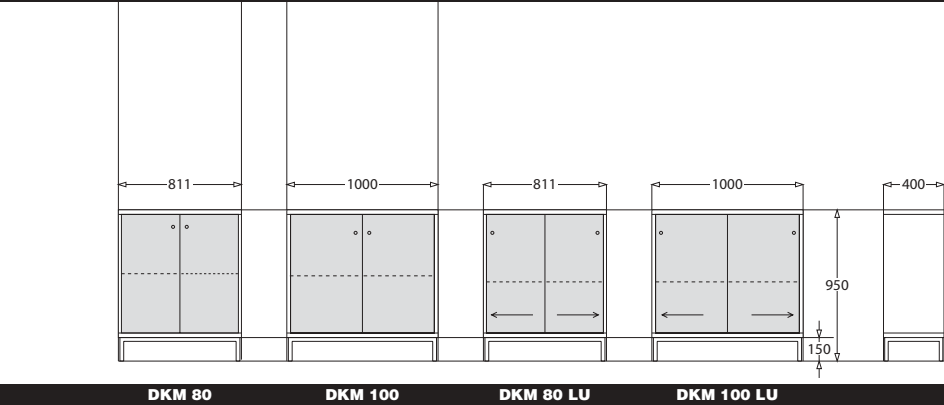

ERIOTSTARBELINE MÖÖBEL

RTL - metallist raske töölaud
Lauaplaat - puit, värvitud metall või roostevaba teras

KTL - metallist kerge töölaud
Lauaplaat - laminaat

Tool MG - metallkarkass ja vineer