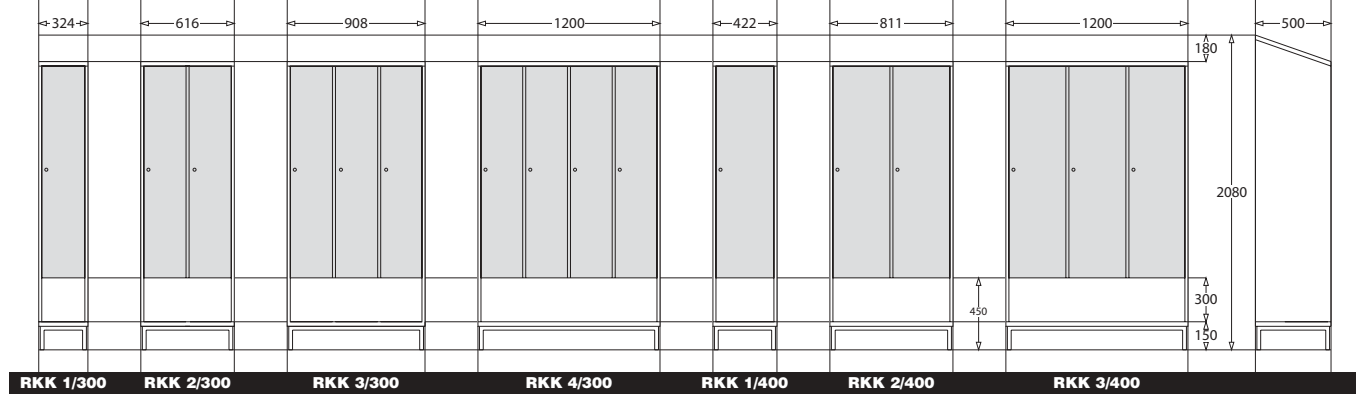

RIIDEKAPID, PINGID JA NAGID

	PN 1/60 PN 2/60	PN 1/90 PN 2/90	PN 1/120 PN 2/120	PN 1/150 PN 2/150
Laius (mm)	600	900	1200	1500
Nagisid	4/8	6/12	8/16	10/20